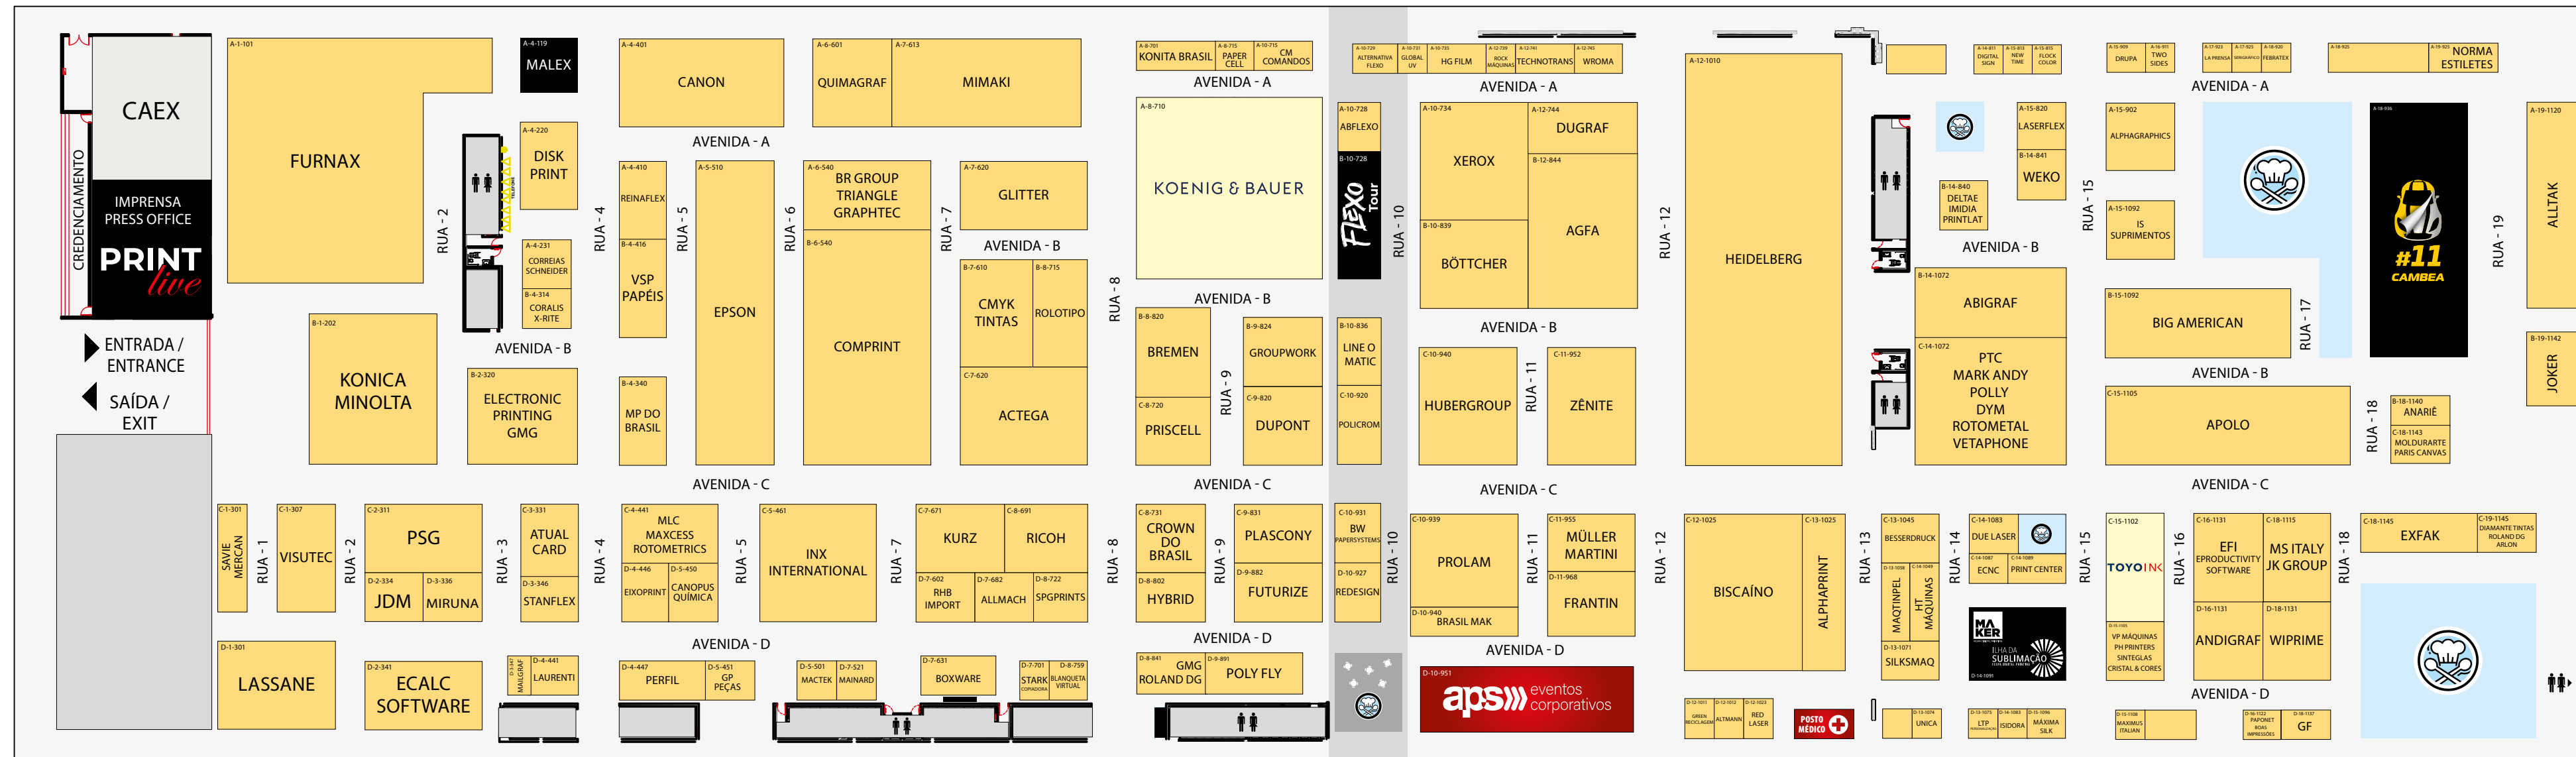

MAPA OFICIAL OFFICIAL FLOOR PLAN

#SIGAAEVOLUÇÃO

REALIZAÇÃO, ORGANIZAÇÃO E PROMOÇÃO
Afeigraf aps eventos corporativos ABFLEXO

MAPA OFICIAL | OFFICIAL FLOOR PLAN

LISTA DOS EXPOSITORES | LIST OF EXHIBITORS

EXPOSITOR EXHIBITOR	AV.	RUA	STAND
ABFLEXO/FTA-BRASIL	A	10	728
ABIGRAF	B	14	1072
ACTEGA	C	7	620
AFEIGRAF	D	10	951
AGFA	B	12	844
ALLTAK	A	19	1120
ALLMACH	D	7	682
ALPHAGRAPHICS	A	15	902
ALPHAPRINT	C	13	1025
ALTERNATIVA FLEXO	A	10	729
ALTMANN	D	12	1012
ANARIÉ	B	18	1140
ANDIGRAF	D	16	1131
APOLO	C	15	1105
APS EVENTOS	D	10	951
ATUAL CARD	C	3	331
BAUMER HHS	A	12	745
BESSERDRUCK	C	13	1045
BIG AMERICAN	B	15	1092
BISCAÍNO	C	12	1025
BLANQUETA VIRTUAL	D	8	759
BOAS IMPRESSÕES	D	16	1122
BÖTTCHER	B	10	839
BOXWARE	D	7	631
BR GROUP	A	6	540
BRASIL MAK	D	10	940
BREMEN	B	8	820
BW PAPERSYSTEMS	C	10	931
CAMBEA	A	18	936
CANON	A	4	401
CANOPUS QUÍMICA	D	5	450
CM COMANDOS LINEARES	A	10	715